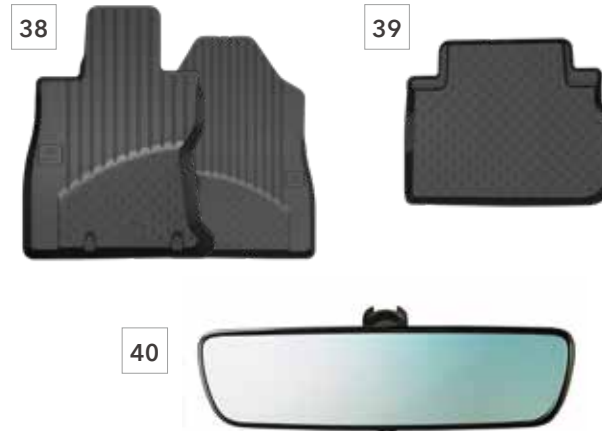

32

33

34

35

36 Mattenset standaard
J501ESJ340

Verbeter de uitstraling van het interieur met een pasvorm mattenset met Subaru logo.
*Voor- en achterset

37 Mattenset premium
J501ESJ320

Verbeter de uitstraling van het interieur met een pasvorm mattenset met Forester logo.
*Voor- en achterset.