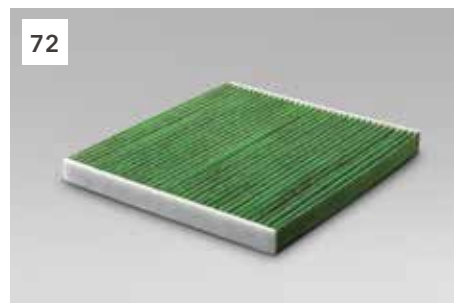

69 Sound Upgrade systeem

SECNYA6001

Plug & Play sound upgrade met een speciale crossover bedradingskabel. Digitale klasse D. 4-kanaals versterker, MOSFET-technologie voor een helder geluid. RMS-uitgang bij 4 Ohm 4 x 50 Watt, maximale uitgang 300 Watt. Audiophile 29 mm "highend" tweeter met TETOLON spraakspoel en een hoge prestatie NEODYL magneet.

*Niet voor voertuigen met Harman Kardon audio.

70 ReserVELampset achter en bagageruimte

SEHASJ1000

Vervang de lampjes van de interieurverlichting voor feller licht en lager elektrisch energieverbruik.

71 ReserVELampset instapruimte

SEHASJ1100

Vervang de lampjes van de interieurverlichting voor feller licht en lager elektrisch energieverbruik.

72 Green cabin interieurfilter

SEDNFL9000

Premium airfilter beschermt niet alleen tegen stof, pollen, roet en schadelijke gassen maar heeft ook een luchtverfrissende, antiviral, anti bacterie functie. Zorgt voor perfect schone lucht in het passagier compartiment.

73 Opladbare zaklantaarn

SESGFL1000

Een oplaadbare zaklantaarn die direct in de sigaretten aansteker aansluiting kan worden opgeladen. De lantaarn heeft een focusfunctie en met een lichtopbrengst van 130 lumen een bereik van 100 m.

74 Ultrason anti marter systeem

SEGOYA9000

De kit bevat een marter afstotende spray en een ultrasoon apparaat die marterschade aan het motorcompartiment voorkomt.

75 Lak- en interieur verzorgingsset

SEBAYA9000

Complete verzorgingsset met shampoo, interieurreiniger, wielenreiniger, insectenverwijderaar en een spons verpakt in een kunstlederen tas met Subaru logo.

69

70 / 71

72

73

74

75