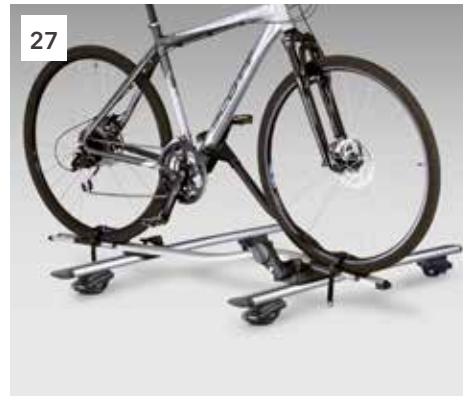

27

27 Fietsdrager (Premium)
SETHYA7100

Fietsdrager met aerodynamisch design.
Eenvoudige fietsbevestiging.
*Aluminium dakdragerset benodigd.
Max. gewicht 20 kg.