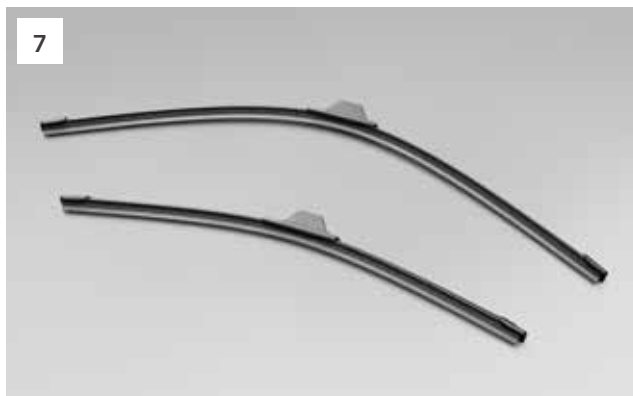

7 Wisserbladenset aero voor / Wisserblad achter
SETRSJ8000 / SETRYA8000

Verbeterde wisprestatie onder zware omstandigheden en hoge snelheid.