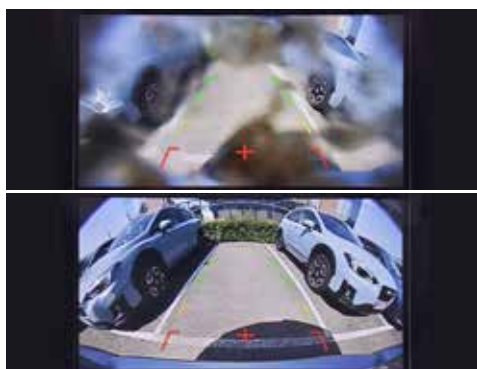

56 Opruimbox bagageruimte

SECMYA1000

Opvouwbaar box voor kleinere boodschappen en om uw bagageruimte opgeruimd en netjes te houden.

57 Voorruitafdekking

SECMYA2000

De hoes beschermt de voorruit, buitenspiegels en ruitenwissers tegen de guurste weerelementen. Het is voorzien van een antidiefstalapparaat, een elastische band en magneten voor een prima bevestiging.