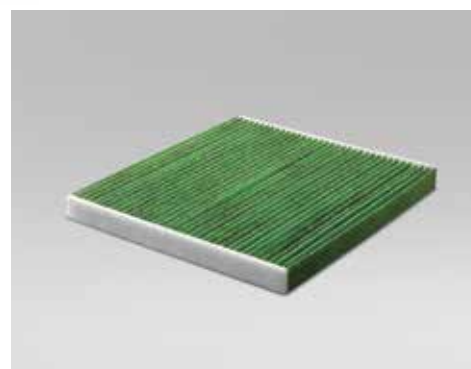

64 Premium cabineluchtfilter
SEDNAN9001

Hoogwaardig vervangbare filter uitgerust met o.m. luchtreinigingsmodule tegen pollen, ontgeuring, antiviral, antibacteriële, anti-schimmel en anti-allergene functies om te zorgen voor perfect schone lucht in de passagiersruimte.