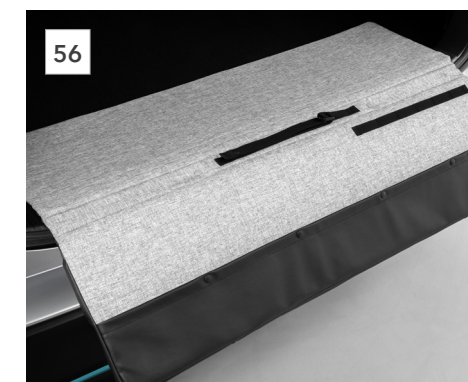

56 Kussen voor bagageruimte
R0010SL000

Zorg voor wat comfort en gemak met dit kussen voor op de laadbak in de bagageruimte. Het kussen is opvouwbaar, draagbaar, heeft een waterproof oppervlak en geschikt voor gebruik en ook buiten uw auto.