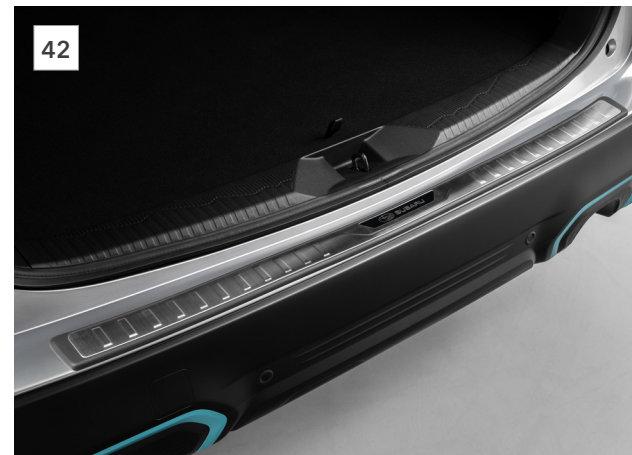

42 Beschermplaat laaddrempel (roestvrij staal)
E771OSL000

Bescherm de laaddrempel boven uw achterbumper met deze roestvrijstalen beschermplaat. Ontworpen om lang mee te gaan en voor extra gebruiksgemak. De plaat beschermt tegen krassen tijdens het in- en uitladen.