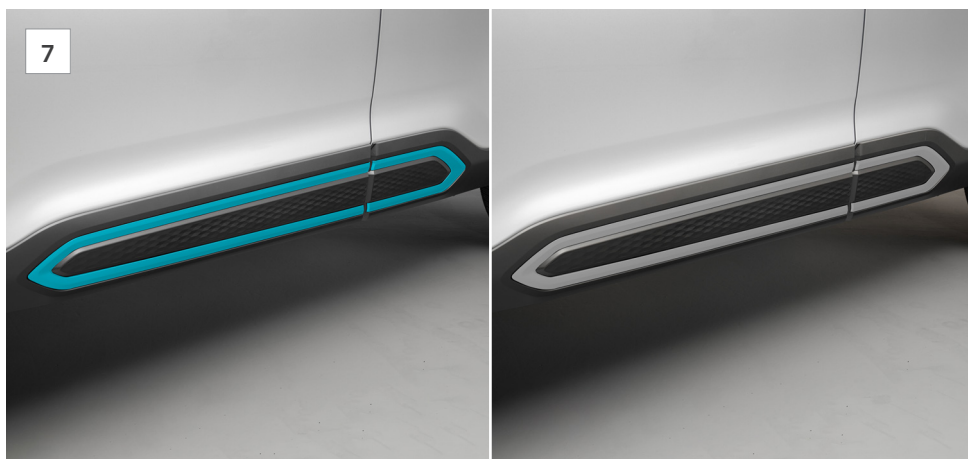

7 Sierlijst onderkant portier (Turquoise / Zilver)

E5510SL100 / E5510SL120

Geef het exterieur van uw Subaru een persoonlijk accent met deze sierlijst. Verkrijgbaar in de kleuren turquoise en zilver.