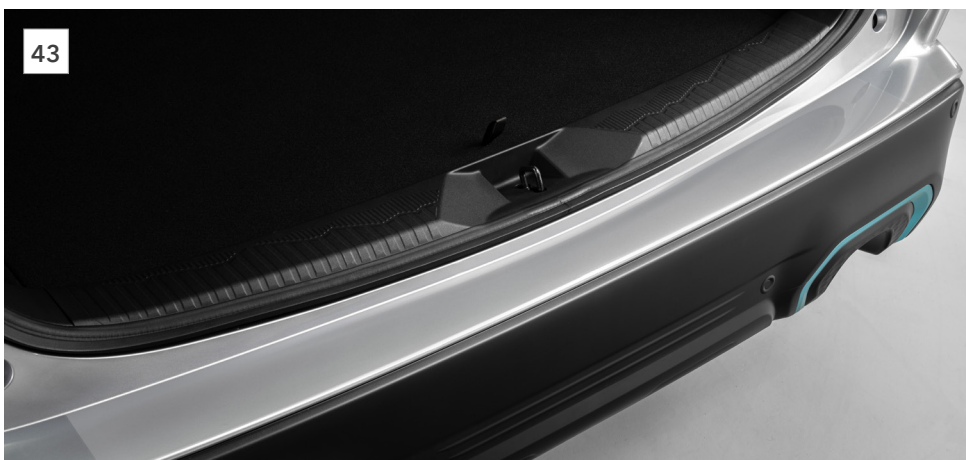

43 Beschermfolie achterbumper
SEZNSL2000

Bescherm uw achterbumper tegen krassen met deze slijtvaste, transparante beschermfolie.