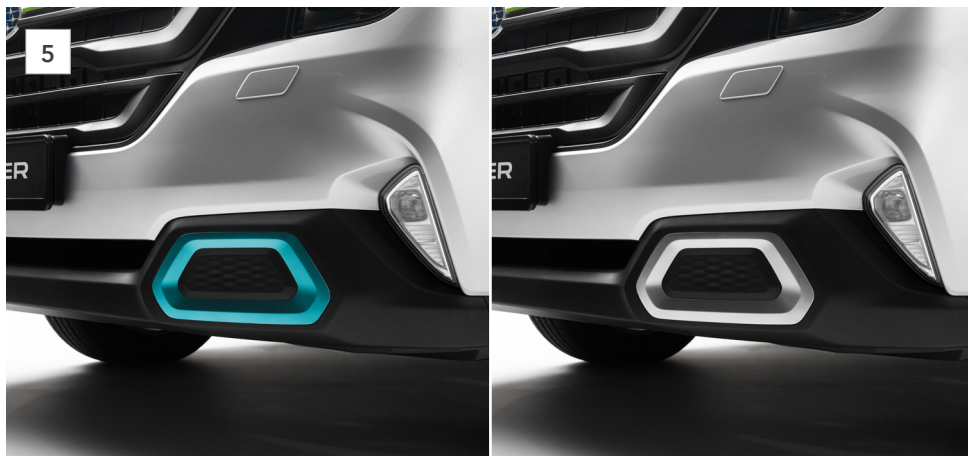

Deze robuuste, lichtgewicht achterbumperbeschermplaat van hoogwaardig kunststof vergroot de off-road uitstraling van uw Subaru.

3 Set spatlappen, voor en achter
J1010SL100

Deze duurzame spatlappen passen perfect en beschermen uw Subaru optimaal tegen opspattende modder, steentjes en afval op de weg.

4 Zijstootlijsten
J101ESJ100

Deze gestroomlijnde zijstootlijsten beschermen de portieren van uw Subaru tegen deuken en krassen, terwijl de strakke belijning behouden blijft.

5 Sierlijst voorbumper (Turquoise / Zilver)