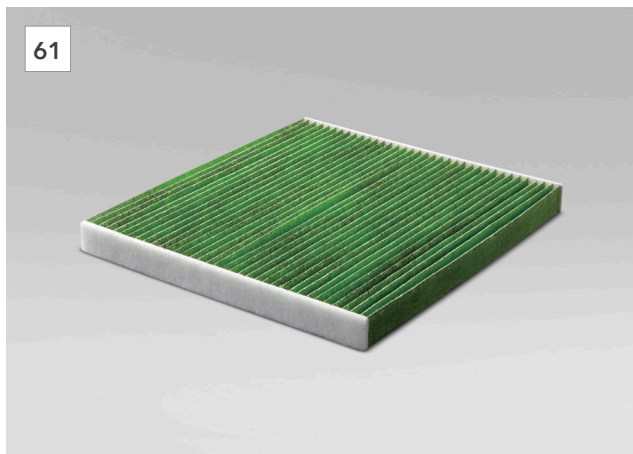

61

61 Interieurfilter, groen
SEDNAN9001

Zorg voor perfect schone lucht in de passagiersruimte met dit hoogwaardige interieurfilter. Stof en pollen worden uit de lucht gefilterd, de lucht wordt verfrist en virussen, bacteriën, schimmels en allergenen worden buitengehouden.