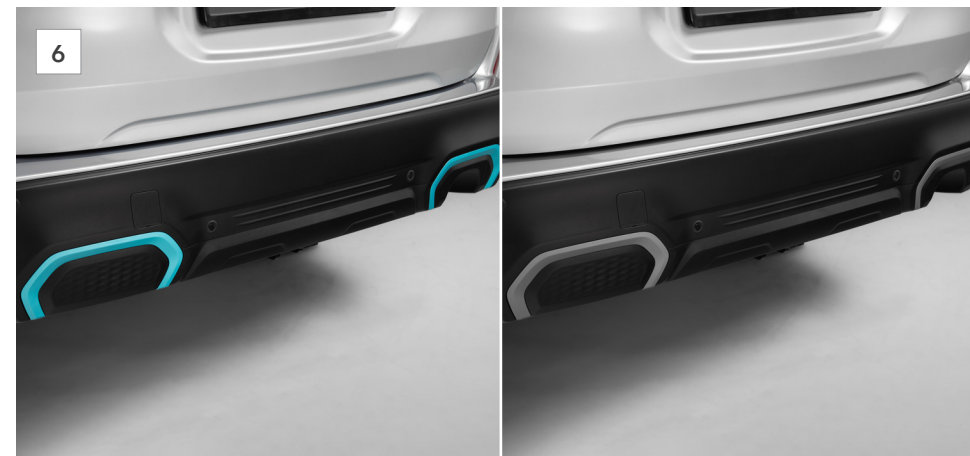

6 Sierlijst achterbumper (Turquoise / Zilver)

E5510SL200 / E5510SL220

Geef het exterieur van uw Subaru een persoonlijk accent met deze achterbumpersierlijst. Verkrijgbaar in de kleuren turquoise en zilver.