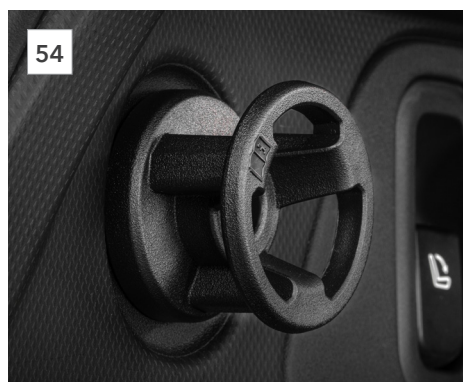

54 Hakenset (bagageruimte / achterklep)
F5510SL010 / F5510SL050

Verhoog de veelzijdigheid van je voertuig met onze hakenset voor het bagagecompartiment en/of de achterklep, ideaal voor het ophangen van kleding, het vastzetten van spullen, lantaarns en meer. Doordacht ontworpen, bieden deze haken eenvoudige installatie en betrouwbare werking. *Voor niet-elektrische achterkleppen, gebruik F5510SL060.