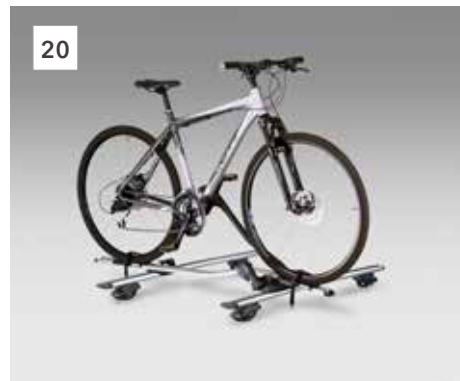

19

**19 Dakdragers, inclusief dakrails**  
SEMBSL7000

Met deze dakdragers kunt u nog meer meenemen met uw Subaru. Dit stevige systeem is geschikt voor het bevestigen van extra accessoires op het dak. Geen avontuur is meer te gek.

22

**22 Houder voor watersportaccessoires**  
SEHYA7200

Een veelzijdige drager, ontworpen voor verschillende watersporten, waaronder kajakken en paddleboarden. Met grote, gewatteerde, flexibele pads past hij zich aan verschillende vormen aan en is geschikt voor Stand Up Paddle Boards. Het accessoire biedt een veilige transportmogelijkheid voor uitrusting tot 90 cm breed en tot max. 40 kg.  
\*Aluminium dakdrager vereist. Het werkelijke product kan mogelijk afwijken van de getoonde afbeelding.

23

**23 Skidrager, max. 2 paar**  
SEHYA7320

Verbeterde ergonomie en klemmen. Draagt 2 skisets of 1 snowboard.  
\*Aluminium dakdrager vereist.

20

**20 Fietsendrager, Premium**  
SEHYA7100

Neem uw fiets veilig mee met deze aerodynamische fietsendrager. Uw fiets staat in een handomdraai veilig en stabiel op het dak. Geschikt voor 1 fiets.  
\*Aluminium dakdrager vereist. Max. gewicht: 20 kg.