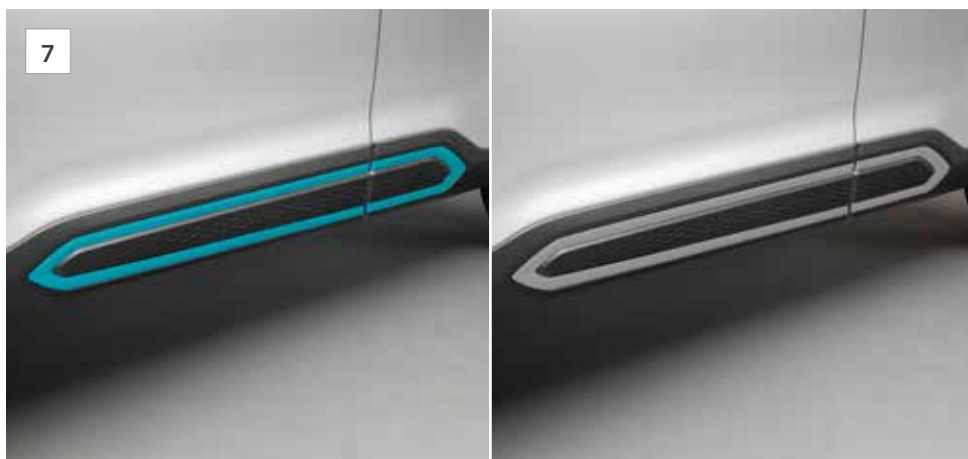

7 Sierlijst onderkant portier (Turquoise / Zilver)

E5510SL100 / E5510SL120

Geef het exterieur van uw Subaru een persoonlijk accent met deze sierlijst. Verkrijgbaar in de kleuren turquoise en zilver.