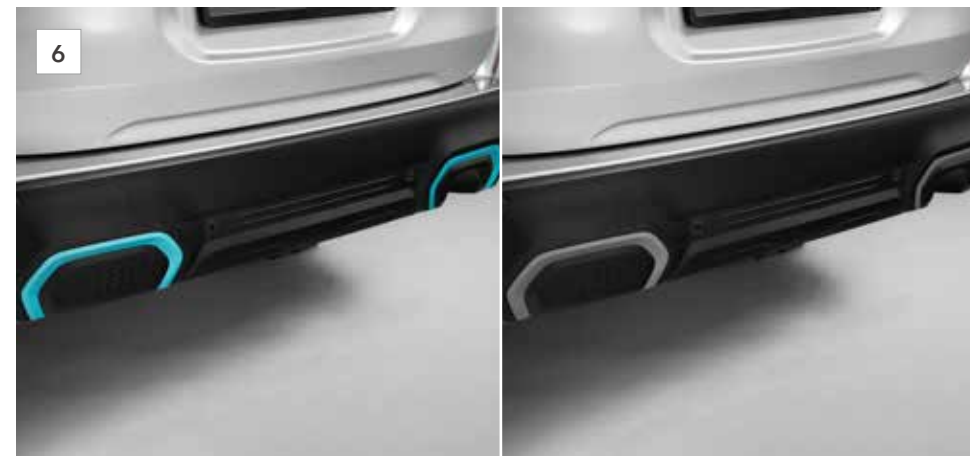

6 Sierlijst achterbumper (Turquoise / Zilver)

E5510SL200 / E5510SL220

Geef het exterieur van uw Subaru een persoonlijk accent met deze achterbumpersierlijst. Verkrijgbaar in de kleuren turquoise en zilver.