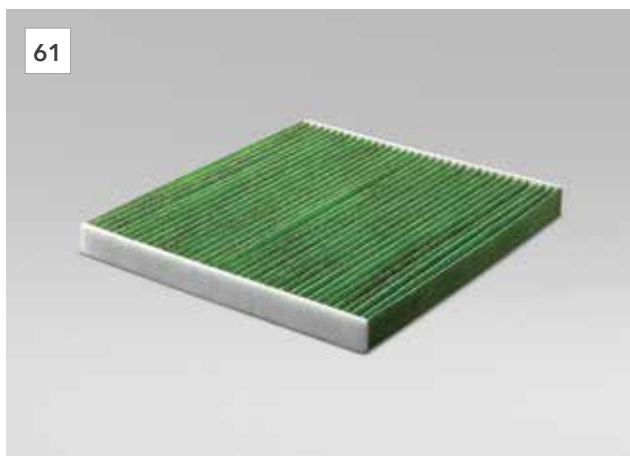

61

61 Interieurfilter, groen
SEDNAN9001

Zorg voor perfect schone lucht in de passagiersruimte met dit hoogwaardige interieurfilter. Stof en pollen worden uit de lucht gefilterd, de lucht wordt verfrist en virussen, bacteriën, schimmels en allergenen worden buitengehouden.