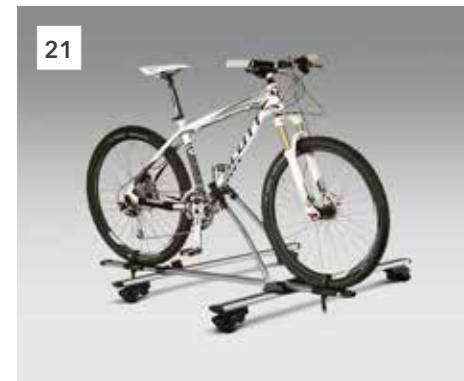

22

**22 Houder voor watersportaccessoires**  
SEHYA7200

Een veelzijdige drager, ontworpen voor verschillende watersporten, waaronder kajakken en paddleboarden. Met grote, gewatteerde, flexibele pads past hij zich aan verschillende vormen aan en is geschikt voor Stand Up Paddle Boards. Het accessoire biedt een veilige transportmogelijkheid voor uitrusting tot 90 cm breed en tot max. 40 kg.  
\*Aluminium dakdrager vereist. Het werkelijke product kan mogelijk afwijken van de getoonde afbeelding.

23

**23 Skidrager, max. 2 paar**  
SEHYA7320

Verbeterde ergonomie en klemmen. Draagt 2 skisets of 1 snowboard.  
\*Aluminium dakdrager vereist.

20

**20 Fietsendrager, Premium**  
SEHYA7100

Neem uw fiets veilig mee met deze aerodynamische fietsendrager. Uw fiets staat in een handomdraai veilig en stabiel op het dak. Geschikt voor 1 fiets.  
\*Aluminium dakdrager vereist. Max. gewicht: 20 kg.