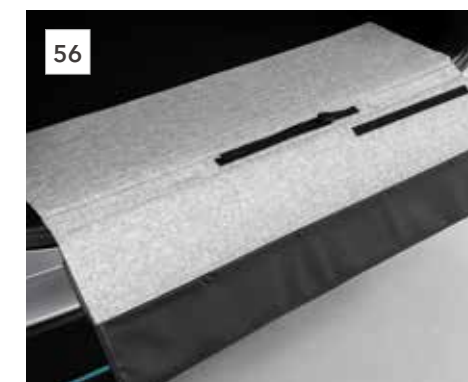

56 Kussen voor bagageruimte
R0010SL000

Zorg voor wat comfort en gemak met dit kussen voor op de laadbak in de bagageruimte. Het kussen is opvouwbaar, draagbaar, heeft een waterproof oppervlak en geschikt voor gebruik en ook buiten uw auto.